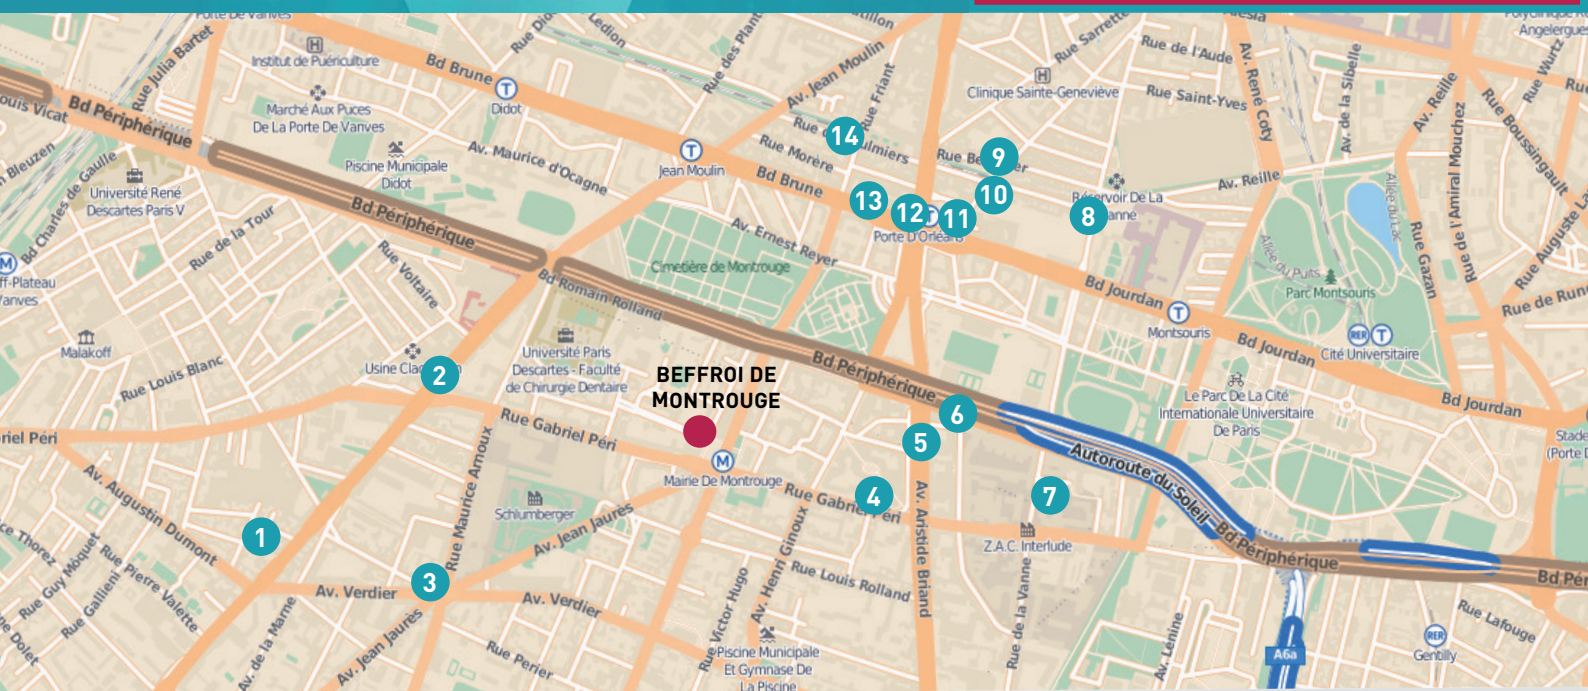

16 OCT. 2018

LE BEFFROI DE MONTROUGE (92)

LA MORUE DE EN NOVA

FNTR
NOUVEAUX
SOUFFLES

HÔTELS

- | | |
|---|---|
| <p>1 HÔTEL MERCURE PARIS MALAKOFF ****
122, avenue Pierre Brossolette 92240 Malakoff
01 46 56 11 52
➔ www.accorhotels.com</p> | <p>8 VILLA ROYALE MONTSOURIS ***
144, rue de la Tombe Issoire 75014 Paris
01 56 53 89 89
➔ www.villa-royale-montsouris.com</p> |
| <p>2 APARTHÔTEL ADAGIO MONTROUGE ****
96, rue Gabriel Peri 92120 Montrouge
01 41 17 10 30
➔ www.adagio-city.com</p> | <p>9 LE GLAM'S HOTEL ***
47, rue Beaunier 75014 Paris
01 45 40 93 53
➔ www.leglamshotel.com</p> |
| <p>3 HÔTEL SIXTEEN ***
16, place Jean Jaurès 92120 Montrouge
01 40 92 98 18
➔ www.hotelsixteen.com</p> | <p>10 HÔTEL VIRGINA ***
66, rue du Père Corentin 75014 Paris
01 45 40 70 90
➔ www.hotelvirgina.com</p> |
| <p>4 HÔTEL ARC PARIS PORTE D'ORLÉANS ***
11, rue Gabriel Peri 92120 Montrouge
01 42 53 02 55
➔ www.hotelparisporteorleans.com</p> | <p>11 IDÉAL HÔTEL DESIGN ***
108, boulevard Jourdan 75014 Paris
01 45 40 45 16
➔ www.idealhotel.fr</p> |
| <p>5 IBIS STYLE PORTE D'ORLÉANS ***
41, avenue Aristide Briand 92120 Montrouge
01 46 57 16 16
➔ www.ibis.com</p> | <p>12 HÔTEL ACROPÔLE ***
199, boulevard Brune 75014 Paris
01 45 39 64 17
➔ www.acropole-paris-hotel.com</p> |
| <p>6 NOVOTEL PORTE D'ORLÉANS ****
15, boulevard Romain Rolland 75014 Paris
01 41 17 26 00
➔ www.accorhotels.com</p> | <p>13 MERCURE PARIS ALESIA ****
185, boulevard Brune 75014 Paris
01 45 39 68 50
➔ www.accorhotels.com</p> |
| <p>7 IBIS PORTE D'ORLÉANS ***
33, rue Barbès 92120 Montrouge
01 42 31 67 00
➔ www.ibis.com</p> | <p>14 HÔTEL CHATILLON ***
11, square de Chatillon 75014 Paris
01 45 42 31 17
➔ www.hotelchatillon-parismontparnasse.com</p> |